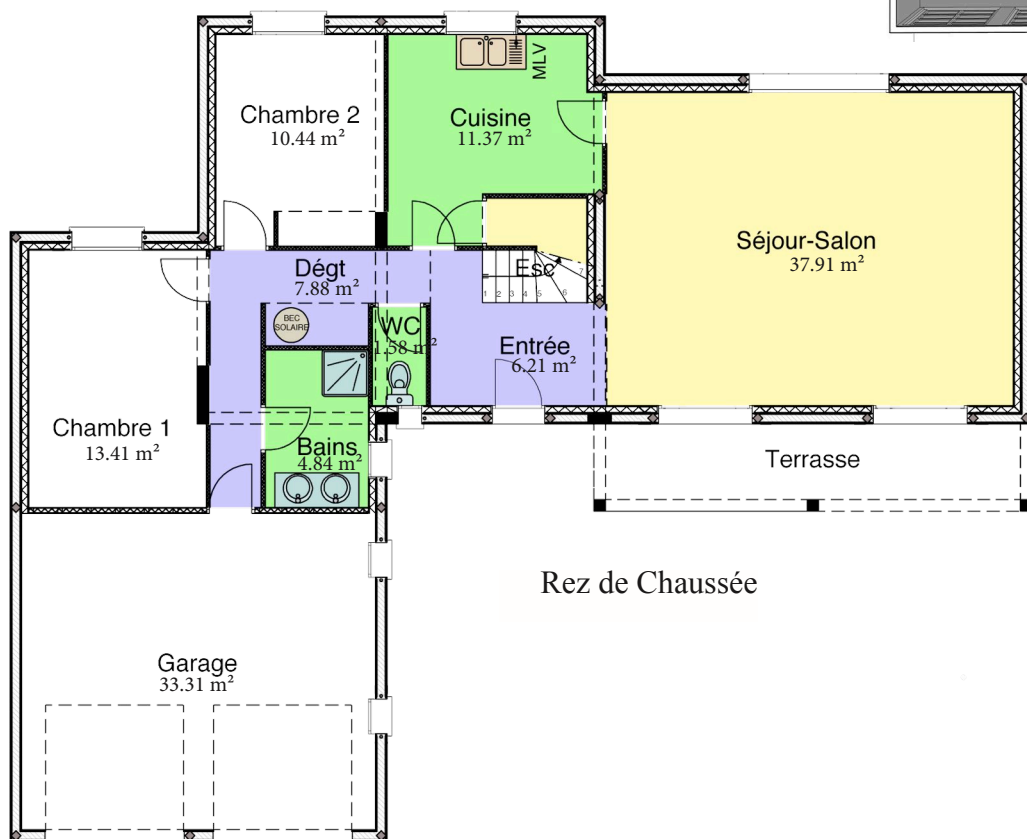

VICTORIA

130.45 m² habitables

La nouvelle ligne de maisons
hautes performances imaginées
par MAISON & JARDIN

Etage