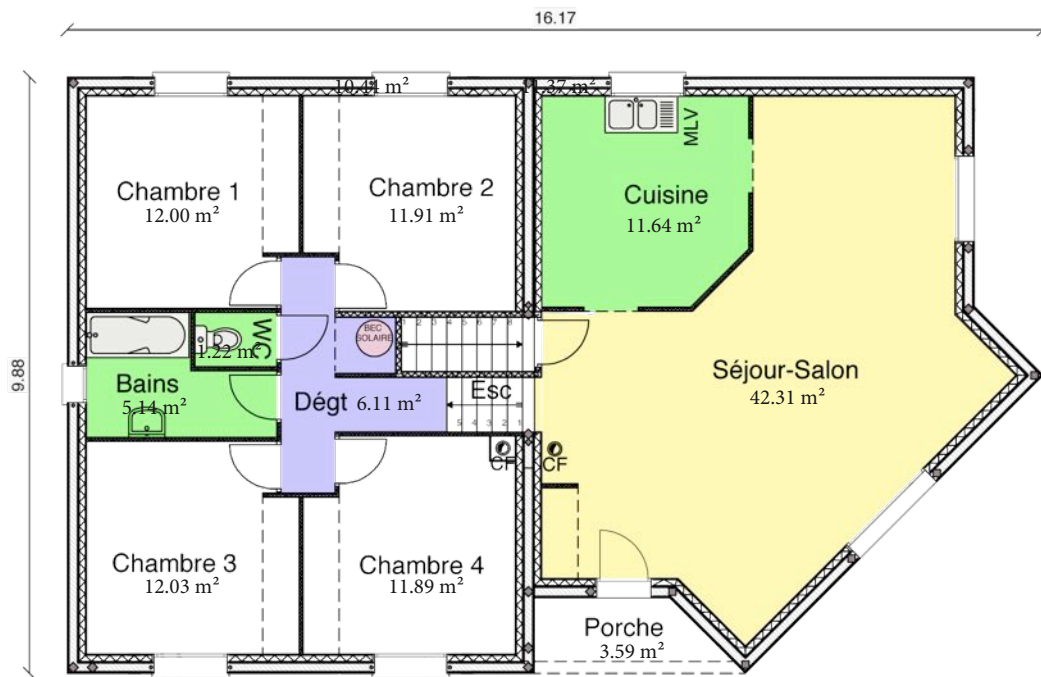

# PRISCA

114.25 m<sup>2</sup> habitables

La nouvelle ligne de maisons  
hautes performances imaginées  
par MAISON & JARDIN

Rez de Chaussée

Sous sol