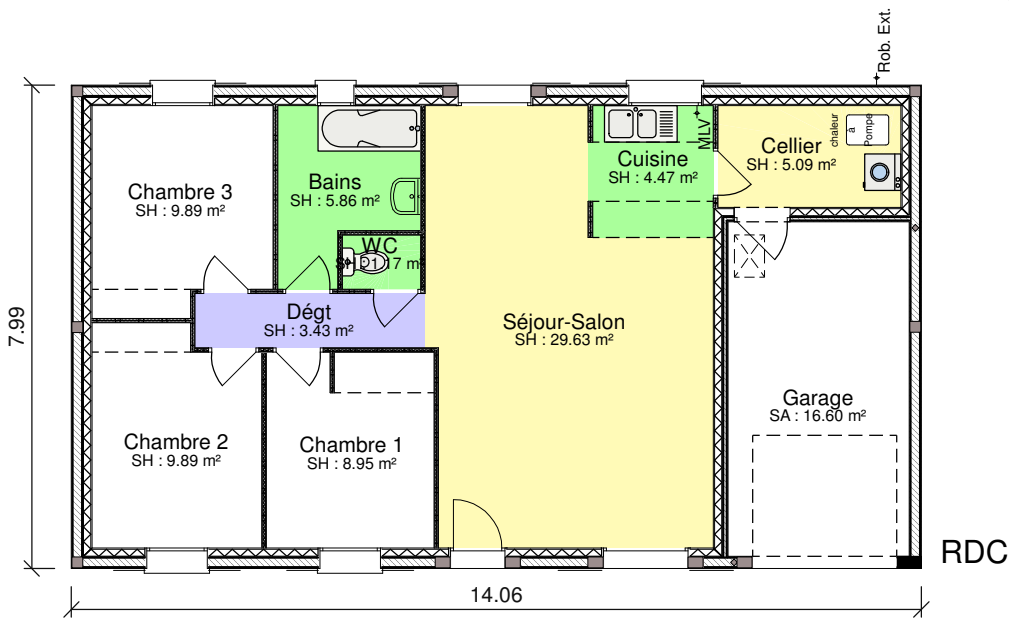

La nouvelle ligne de maisons hautes performances imaginées par MAISON & JARDIN

LISA 4

88.41 m² habitables

La nouvelle ligne de maisons
hautes performances imaginées
par MAISON & JARDIN